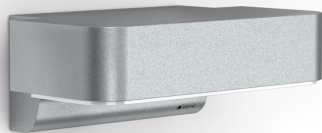

Luminaire extérieur LED à détection

# L 800 SC

argenté

EAN 4007841 087555

Réf. 087555